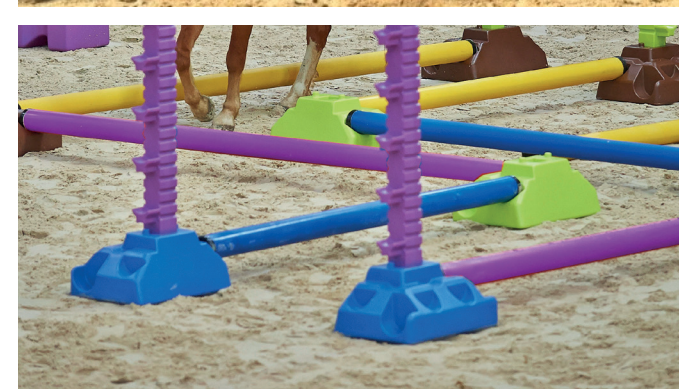

Légers, robustes et faciles d'entretien. Fabriqués en résine de polyéthylène. Polyvalents et idéaux pour créer de petits obstacles ou surélever les barres afin de travailler en barre au sol, en dressage ou assouplissement.

Dimensions 4 $\frac{3}{4}$ L x 9 $\frac{3}{4}$ P x 7 $\frac{3}{4}$ H po
12 L x 25 P x 20 H cm

Couleur Bleu
075-5377

Cube d'obstacle

Fabriqués en résine de polyéthylène, ils sont conçus de façon à être empilables. Sa forme permet de recevoir des barres sur tous les côtés. Grâce à ses ergots en partie supérieure, le cube reste stable même empilé en colonne sur des terrains meublés.

Dimensions 9 $\frac{7}{16}$ L x 19 $\frac{11}{16}$ P x 15 $\frac{3}{4}$ H po
24 L x 50 P x 40 H cm

Couleur Bleu Pistache
075-5386 075-5395

Embase d'obstacle

Fabriqués en résine de polyéthylène, ils sont conçus de façon à être empilables. Permet de créer des chandeliers, des obstacles ou des ensembles de barres au sol. Offre 9 emplacements pour les barres sur le pourtour à différentes hauteurs. Peut être remplie de sable.

Dimensions 15 $\frac{3}{4}$ L x 21 $\frac{5}{8}$ P x 10 $\frac{5}{8}$ po
40 L x 55 P x 27 H cm

Couleur Bleu Pistache
075-5207 075-5216

EASYPRO JUMP

UNIVERS DU SAUT D'OBSTACLE

Une exclusivité canadienne

GROUPE **BMR**